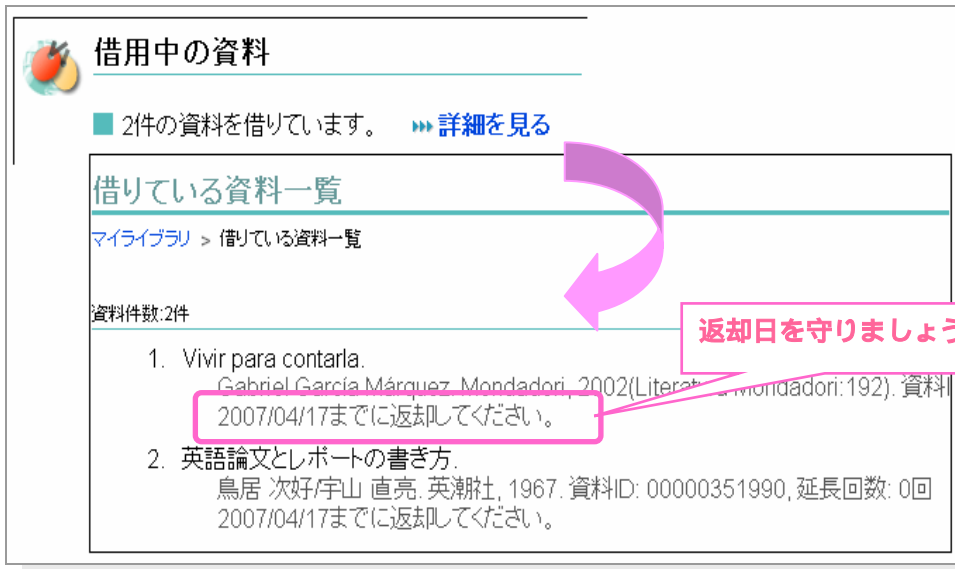

### マイライブラリって... 何？

LAN アカウントと LAN パスワードによってログオンして、各個人ごとに現在借りている本や予約状況、新着資料の状況など、図書館を利用するうえでの必要な情報を取得できるページです。

#### < 操作方法 >

1. 図書館ホームページからマイライブラリをクリックする。

2. 利用者 ID とパスワードを入力する。(ID とパスワードは LAN アカウントと同じものです)

終了する場合は、必ずログアウトしてください。

3. マイライブラリのトップ画面が表示されます。

4-a. 現在自分が借りている本の状況を確認する

4-b. 貸出中の本に対して予約を行なう

4-c. 自分の指定したキーワードに関連する新着資料を確認し、登録する