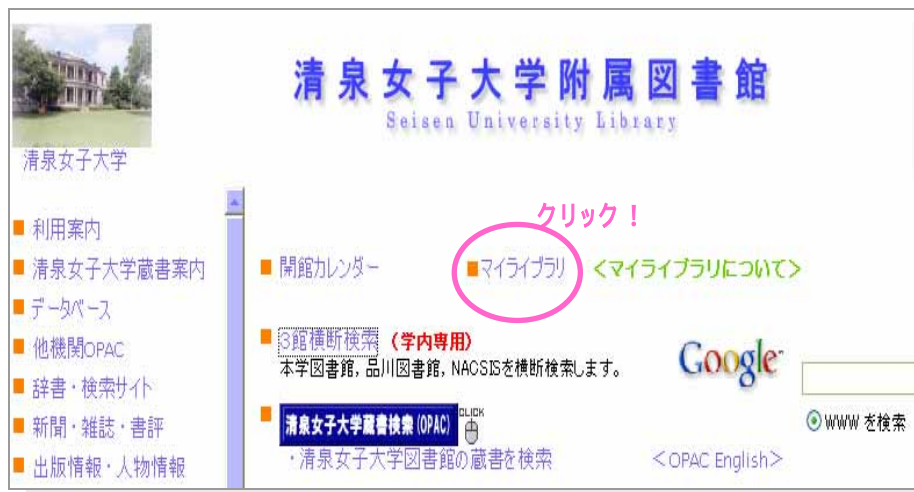

### マイライブラリって... 何？

LAN アカウントと LAN パスワードによってログオンして、各個人ごとに現在借りている本や予約状況、新着資料の状況など、図書館を利用するうえでの必要な情報を取得できるページです。

#### < 操作方法 >

1. 図書館ホームページからマイライブラリをクリックする。

2. 利用者 ID とパスワードを入力する。(ID とパスワードは LAN アカウントと同じものです)

終了する場合は、必ずログアウトしてください。

3. マイライブラリのトップ画面が表示されます。

4-a. 現在自分が借りている本の状況を確認する

4-b. 貸出中の本に対して予約を行なう

4-c. 自分の指定したキーワードに関連する新着資料を確認し、登録する