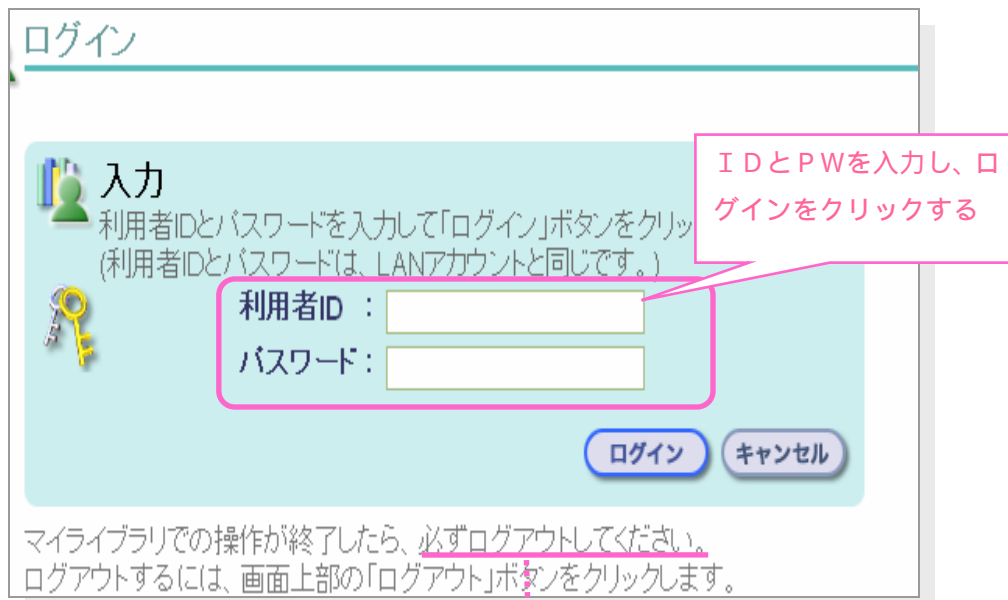

### マイライブラリって... 何？

LAN アカウントと LAN パスワードによってログオンして、各個人ごとに現在借りている本や予約状況、新着資料の状況など、図書館を利用するうえでの必要な情報を取得できるページです。

#### < 操作方法 >

1. 図書館ホームページからマイライブラリをクリックする。

2. 利用者 ID とパスワードを入力する。(ID とパスワードは LAN アカウントと同じものです)

終了する場合は、必ずログアウトしてください。

3. マイライブラリのトップ画面が表示されます。

4-a. 現在自分が借りている本の状況を確認する

4-b. 貸出中の本に対して予約を行なう

4-c. 自分の指定したキーワードに関連する新着資料を確認し、登録する