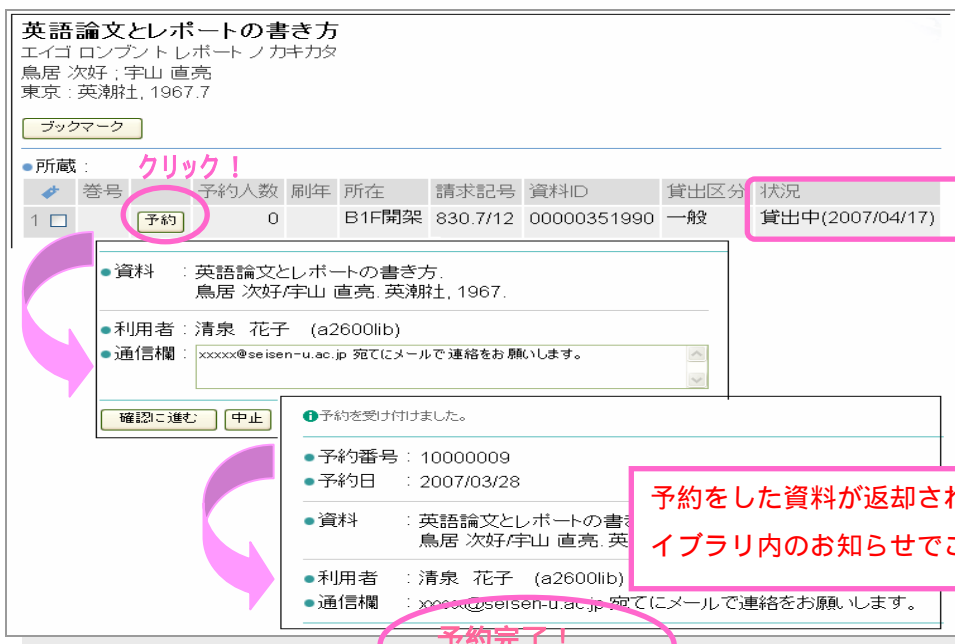

### マイライブラリって... 何？

LAN アカウントと LAN パスワードによってログオンして、各個人ごとに現在借りている本や予約状況、新着資料の状況など、図書館を利用するうえでの必要な情報を取得できるページです。

#### < 操作方法 >

1. 図書館ホームページからマイライブラリをクリックする。

2. 利用者 ID とパスワードを入力する。(ID とパスワードは LAN アカウントと同じものです)

終了する場合は、必ずログアウトしてください。

3. マイライブラリのトップ画面が表示されます。

4-a. 現在自分が借りている本の状況を確認する

4-b. 貸出中の本に対して予約を行なう

4-c. 自分の指定したキーワードに関連する新着資料を確認し、登録する

**新着図書の条件**

① 指定した条件を削除しました。  
条件が登録されていません。条件は10件

**条件の追加**

●追加条件 キリスト教 and and

入力条件の確認

**新着図書の条件追加：確認**

① この条件を満たす資料は過去1年間に29件ありました。

●追加条件：キリスト教 >> 図書:29件(過去1年分)