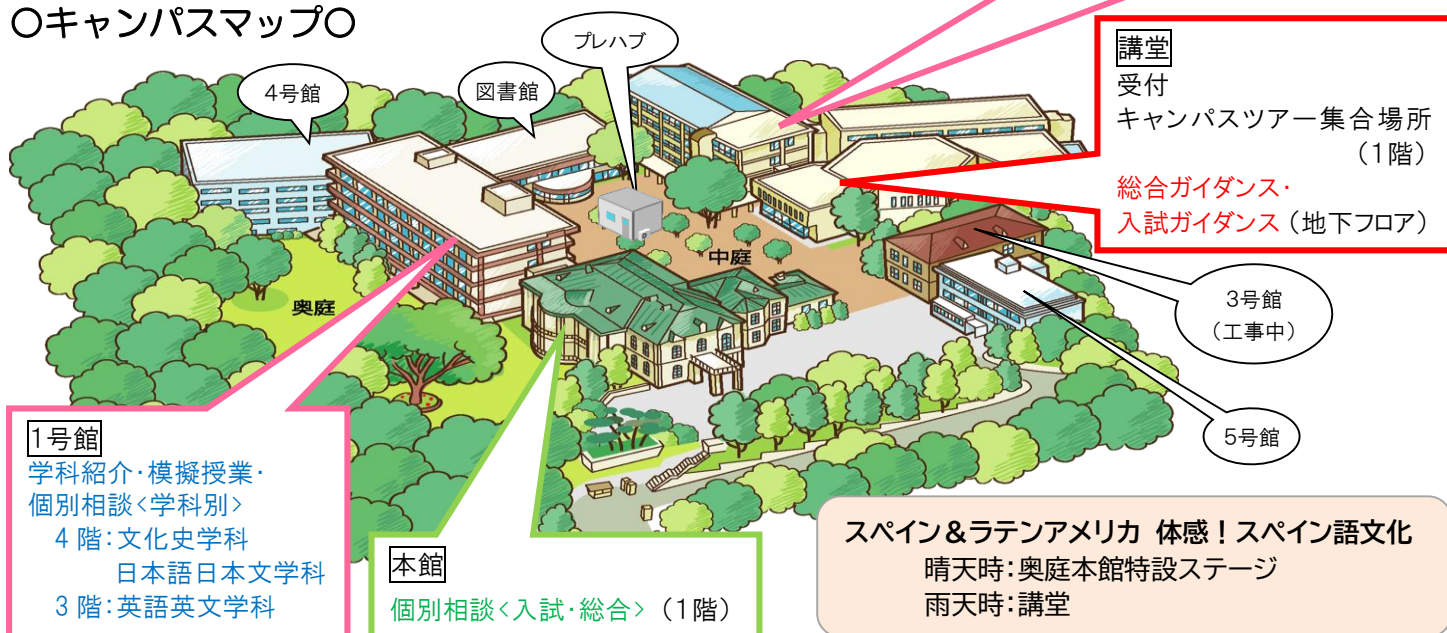

Seisen University

Open Campus 2022.06.19

○キャンパスマップ○

○タイムテーブル○

【同時開催】12:30~13:20 **スペイン&ラテンアメリカ 体感!スペイン語文化**

内容 時刻	総合・入試ガイダンス 小論文対策講座	学科紹介 / 個別相談<学科別>	個別相談<入試・総合> キャンパスツアー
13:30	総合ガイダンス 13:30~13:55 <講堂フロア> 入試ガイダンス 13:55~14:15 <講堂フロア>	大学の学びの特色や入試制度についてご説明します。 各学科の教員がそれぞれの学科の特色について、詳しくご説明します。引き続き、同じ会場で模擬授業を行い、学科の学びに関するご質問などを受け付ける個別相談を行います。	在学生が学内をご案内します。所要時間は30分程度です。
13:55 14:00			
14:15 14:30	教員が、小論文の書き方をわかりやすく解説します。課題が出され、希望者には添削して返却します。	学 科 紹 介 14:30~14:55 模 擬 授 業 15:10~15:55 個別相談<学科別> 16:10~17:00 スペイン語スペイン文学科 222 教室 英語英文学科 131 教室 地球市民学科 231 教室 文化史学科 140 教室 日本語日本文学科 143 教室	キャンパスツアー 14:00~16:40 (随時出発) 集合場所:講堂1階 個別相談<入試・総合> 14:30~17:00 <本館1階A会議室>
14:55 15:10			
15:55 16:10	小論文対策講座 16:10~16:50 <2号館4階240教室>		入試や大学生活全般に関するご質問にお答えします。14:30より前の相談をご希望の方はスタッフにお声がけください。
16:50 17:00			

○プログラムのご紹介○

●【同時開催】スペイン&ラテンアメリカ 体感！スペイン語文化（12:30～13:20・奥庭・本館前）

奥庭の本館前特設ステージで、フラメンコ部などの学生や、教員楽団「ロス・ボンチョス」によるステージ・パフォーマンスや、スペイン語スペイン文学科卒業生によるバンドネオン演奏を行います。

●総合ガイダンス（13:30～13:55・講堂フロア）

清泉女子大学の学びの特色についてご説明します。

●キャンパスツアー・シールラリー（14:00～16:40）

キャンパスツアー：在学生在が学内をご案内します。集合場所は、講堂1階ロビー付近です。

シールラリー：ご都合のよいお時間に、ご自身で学内の各チェックポイントを3～5か所回ってシールを貼り、受付までお持ちください。

●清泉カフェ、ラファエラ・ショップ（@1号館地下1階）（12:30～16:30）

カフェは休憩場所としてもご利用いただけます。手作りケーキやお飲み物をご用意しています。