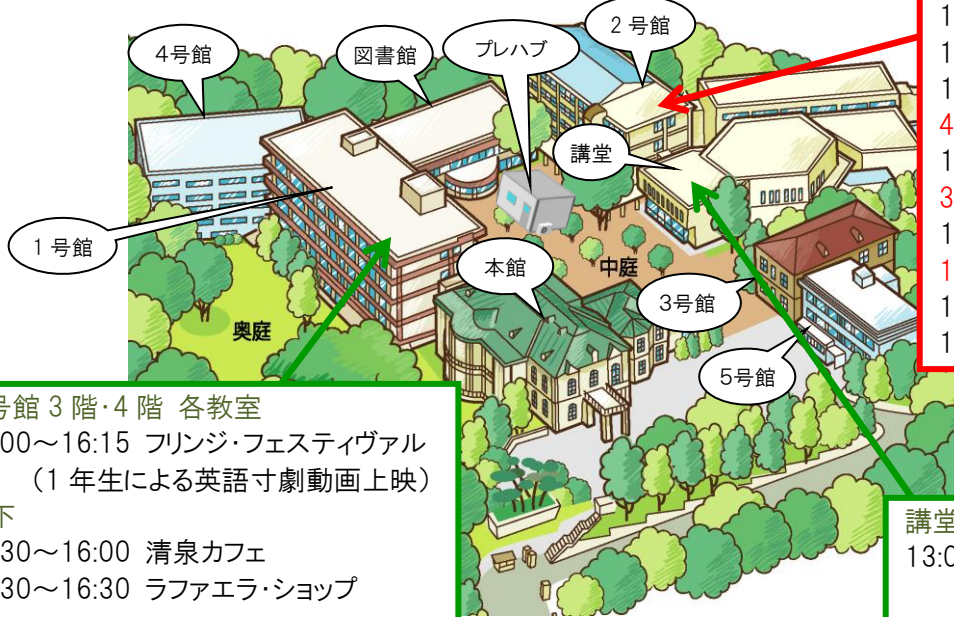

Seisen University Open Campus

2022.12.3

○キャンパスマップ○

2号館 4階 240 教室
 13:00~13:45 総合・入試ガイダンス
 14:00~14:40 一般入試アドバイス「英語」
 14:55~15:35 一般入試アドバイス「国語」
 4階 241 教室
 14:00~16:30 個別相談(入試・総合)
 3階 231 教室
 15:00~16:00 ハンガーバンケット
 1階 エレベーターホール
 12:30~16:30 受付
 13:30~16:10 キャンパスツアー集合地点

1号館 3階・4階 各教室
 14:00~16:15 フリンジ・フェスティバル
 (1年生による英語寸劇動画上映)
 地下
 12:30~16:00 清泉カフェ
 12:30~16:30 ラファエラ・ショップ

講堂
 13:00~15:15 フリンジ・フェスティバル
 (上級生上演 最終リハーサル)

○タイムテーブル○

| 時刻 | 総合・入試ガイダンス/ 一般入試アドバイス (2号館 4階 240 教室) | 個別相談 (入試・総合) (2号館 4階 241 教室) | キャンパス見学/ツアー (2号館 1階 エレベーターホール) |
|----------------|---|--|--|
| 13:00 | 総合ガイダンス・ 入試ガイダンス 13:00~13:45 | 大学の学びや入試制度についてご説明します。 | キャンパス見学 (シールラリー) 13:00~16:30 |
| 13:45 14:00 | 一般入試アドバイス 「英語」 14:00~14:40 | 個別相談 (入試・総合) 14:00~16:30 | 資料としてお配りしている台紙とキャンパスマップを使用し、各チェックポイントを回ってシールを貼っていきます。 |
| 14:40 14:55 | 一般入試アドバイス 「国語」 14:55~15:35 | 入試や大学生活全般に関するご質問にお答えします。 14:00より前の相談をご希望の方はスタッフにお声がけください。 | キャンパスツアー 13:30~16:10 (随時出発) 集合場所： 2号館 1階受付付近 |
| 15:35 | 入試問題を用いて、出題者が傾向や対策について解説します。 | | 在学生が学内をご案内します。所要時間は30分程度です。 |
| 16:30 | | | |