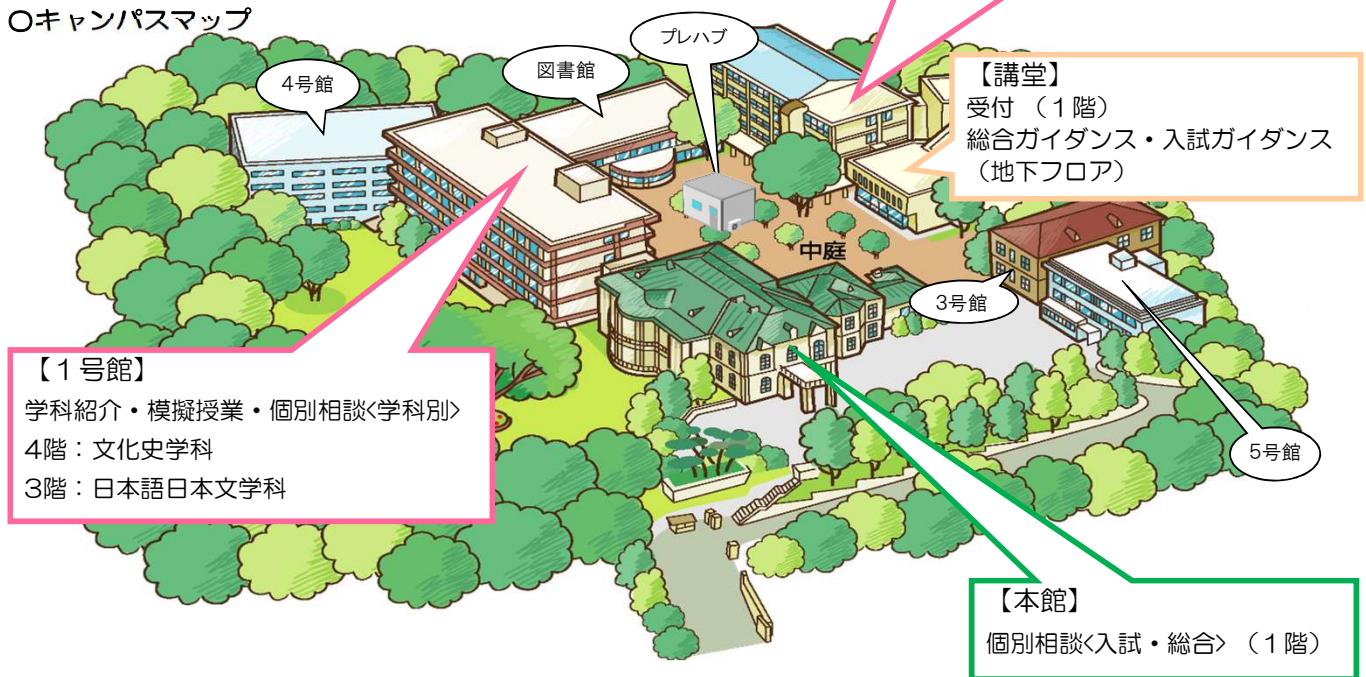

【2号館】

学科紹介・模擬授業・個別相談<学科別>
 3階：地球市民学科
 2階：スペイン語スペイン文学科
 1階：英語英文学科

【講堂】

受付（1階）
 総合ガイダンス・入試ガイダンス
 （地下フロア）

【本館】

個別相談<入試・総合>（1階）

○キャンパスマップ

【1号館】

学科紹介・模擬授業・個別相談<学科別>
 4階：文化史学科
 3階：日本語日本文学科

○タイムテーブル

時刻	総合・入試ガイダンス 個別相談<入試・総合>	学科紹介/模擬授業/個別相談<学科別>	キャンパスツアー
13:00	総合ガイダンス 13:00~13:25	大学の学びの特色や入試制度についてご説明します。	キャンパスツアー 13:30~16:00 (随時出発)
13:25	<講堂：地下フロア>	各学科の教員がそれぞれの学科の特色について、詳しくご説明します。引き続き、同じ会場で模擬授業を行い、学科の学びに関するご質問などを受け付ける個別相談を行います。 スペイン語スペイン文学科、英語英文学科の模擬授業では、総合型選抜で使用できる参加証明書を発行します。	
13:30	入試ガイダンス 13:25~13:45		
13:45	<講堂：地下フロア>		
14:00	個別相談<入試・総合> 14:00~16:30	学科紹介 14:00~14:25	集合：講堂1階 ロビー受付付近 在学生が学内をご案内します。所要時間は30分程度です。
14:25	<本館1階 A会議室>	模擬授業 14:35~15:20	
14:35	入試や大学生活全般に関するご質問にお答えします。	個別相談<学科別> 15:30~16:30	
15:20		スペイン語スペイン文学科 222教室	
15:30		英語英文学科 210教室	
16:00	※14:00より前のご相談をご希望の方はスタッフにお声がけください	地球市民学科 231教室	
16:00		文化史学科 140教室	
16:30		日本語日本文学科 131教室	

キャンパスツアー：在学生が学内をご案内します。集合場所は、講堂1階ロビーです。

シールラリー：ご都合のよいお時間に、ご自身で学内の各チェックポイントを3～5か所回ってシールを貼り、受付までお持ちください。清泉女子大学オリジナルグッズを差し上げます。

清泉カフェ＆
ラファエラショップ
（@1号館地下1階）

13:00～16:30

カフェは休憩場所としても
ご利用いただけます。手作
りケーキやお飲み物をご用
意しています。