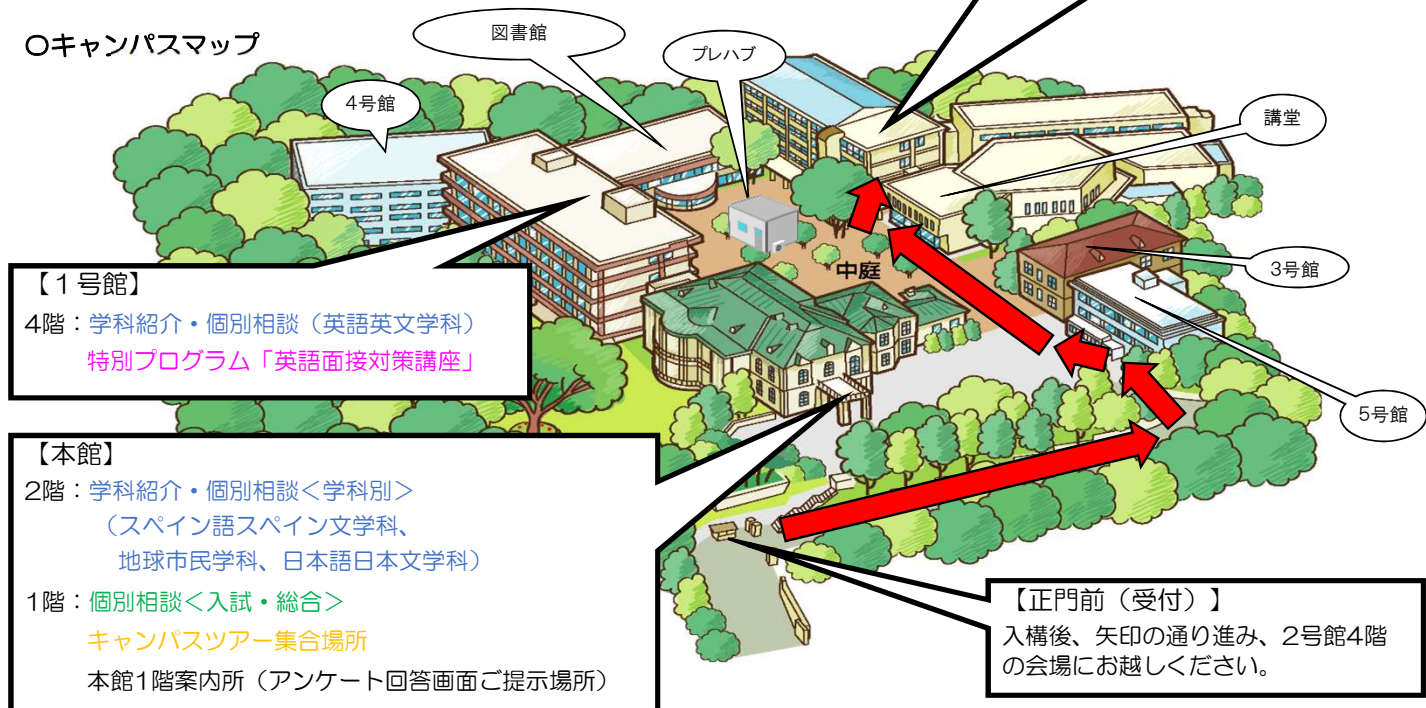

Seisen University

Open Campus 2023.04.23

○キャンパスマップ

○タイムテーブル

本日のオープンキャンパスは、ガーデンパーティーと同時開催です

時刻	総合・入試ガイダンス 特別プログラム	学科紹介/個別相談＜学科別＞	個別相談＜入試・総合＞ キャンパスツアー
13:00	総合ガイダンス 13:00～13:25 ＜2号館4階240教室＞	大学の学びの特色や入試制度についてご説明します。	
13:25	入試ガイダンス 13:25～13:45 ＜2号館4階240教室＞	在学生が学内をご案内します。 所要時間は30分程度です。	
13:30		各学科の教員がそれぞれの学科の特色について、詳しくご説明します。引き続き、同じ会場で、学科の学びに関するご質問などを受け付ける個別相談を行います。	キャンパスツアー 13:30～15:30 （随時出発） 集合：本館1階案内所
13:45			個別相談＜入試・総合＞ 14:00～16:30 ＜本館1階 A会議室＞
14:00	学科紹介＜英語英文学科＞ 14:00～14:25 ＜1号館4階140教室＞	学科紹介 14:00～14:25	
14:25		個別相談＜学科別＞ 14:25～16:00	
14:40	特別プログラム「英語面接対策講座」 14:40～15:40 ＜1号館4階140教室＞	＜本館2階＞ スペイン語スペイン文学科 021教室 地球市民学科 大会議室 日本語日本文学科 022教室	入試や大学生活全般に関するご質問にお答えします。
15:30		＜2号館4階＞ 文化史学科 240教室	
15:40			
15:55	個別相談＜英語英文学科＞ 15:55～16:30 ＜1号館4階140教室＞		※14:00より前のご相談をご希望の方はスタッフにお声がけください
16:00			
16:30			

○プログラムのご紹介

●総合ガイダンス（13:00～13:25・2号館4階240教室）

清泉女子大学の学びの特色について、ご説明します。

●入試ガイダンス（13:25～13:45・2号館4階240教室）

新設する総合型選抜（10月・I期）を中心に様々な入試制度について、ご説明します。

●特別プログラム「英語面接対策講座」（14:40～15:40・1号館4階140教室）

英語や外国語、国際系の学部・学科の学校推薦型選抜・総合型選抜では、英語での面接が実施されることがあるのをご存じですか？英語面接での聞き取りや応答は練習する機会が少なく、どのように対策したらよいかわからないという方も多いのではないのでしょうか。英語でのコミュニケーションには、知っておけば聞き取れて、話しやすくなる「コツ」があります。今回、「発音クリニック」を担当する教員がその「コツ」を伝授します。英検など、英語外部検定試験のリスニングや面接対策にもご活用ください。

●個別相談＜入試・総合＞（14:00～16:30・本館1階）

入試や大学生活全般に関するご質問にお答えします。

※14:00より前に相談をご希望の方はスタッフにお声掛けください。

●在学生によるキャンパスツアー（13:30～15:30）

キャンパスツアー：在学生が学内をご案内します。集合場所は、本館1階です。

★同時開催：ガーデンパーティー★ 10:00～15:00

本日はガーデンパーティーとの同時開催です。

新入生歓迎のイベントですが、オープンキャンパスにご来場の皆さまも自由にご参加いただけます。

在学生と一緒に楽しみください。

◆クラブ・サークルの発表

講堂ステージでは、クラブ・サークルによる発表が行われます。吹奏楽部やチアリーディング部、KPOPダンスサークルなどによる、様々な演奏・演技をご覧ください。【講堂ステージ】

◆展示

写真部、美術部等の作品展示など、日頃の活動の成果を展示・発表しています。【各教室など】