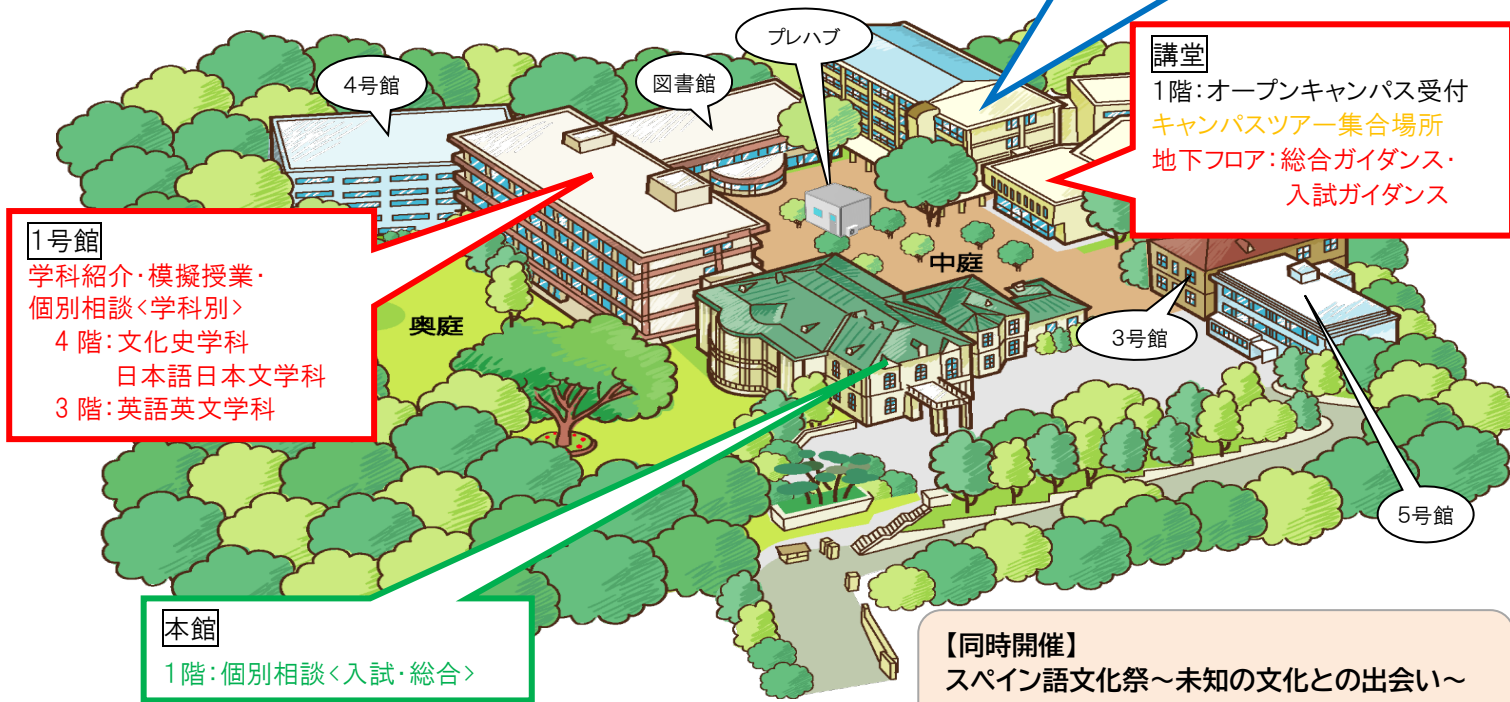

Seisen University

Open Campus 2023.06.18

○キャンパスマップ

【同時開催】
スペイン語文化祭～未知の文化との出会い～
会場:2号館 2階 222 教室

○タイムテーブル

内容 時刻	スペイン語文化祭 ～未知の文化との出会い～ 特別プログラム「小論文対策講座」	総合・入試ガイダンス 学科紹介/模擬授業/個別相談<学科別>	キャンパスツアー 個別相談<入試・総合>
13:00	学び体験ワークショップ 13:00～13:45 「スペインのことをもっと知ろう! Un paseo por España」 2号館 2階 222 教室	総合ガイダンス 13:00～13:25 <講堂フロア> 入試ガイダンス 13:25～13:45 <講堂フロア>	在学生が学内をご案内します。所要時間は30分程度です。 キャンパスツアー 13:30～16:40 (随時出発) 集合場所:講堂 1階
13:25 13:30			
13:45	学び体験ワークショップ 14:40～15:25 「異文化との遭遇-スペインとメキシコ・アステカ王国-」 2号館 2階 222 教室	学科紹介 14:00～14:25 模擬授業 14:40～15:25 ※スペイン語スペイン文学科は「学び体験ワークショップ」を開催 個別相談<学科別> 15:40～17:00	個別相談<入試・総合> 14:00～17:00 <本館 1階 A 会議室>
14:00 14:25 14:40			
15:25 15:40	特別プログラム「小論文対策講座」 15:40～16:25 2号館 4階 240 教室	<1号館> 4階 文化史学科 140 教室 日本語日本文学科 143 教室 3階 英語英文学科 131 教室 <2号館> 3階 地球市民学科 231 教室 2階 スペイン語スペイン文学科 222 教室	入試や大学生活全般に関するご質問にお答えします。14時より前の相談をご希望の方はスタッフにお声がけください
16:25 16:40			
17:00			

○プログラムのご紹介

●学び体験ワークショップ：スペイン語文化祭～未知の文化との出会い～

(13:00～13:45/14:40～15:25・2号館2階222教室)

スペイン語スペイン文学科が主催する学び体験ワークショップです。事前知識は不要で、スペイン語初心者の方にも楽しめるよう日本語で実施します。スペイン語やスペイン語圏の文化に触れ、はじめての世界に出会ってみませんか？

●在学生による学科展示・フリートークコーナー：220教室

●キャンパスツアー・シールラリー（13:30～16:40）

キャンパスツアー：在学生が学内をご案内します。集合場所は、講堂1階ロビー付近です。

シールラリー：ご都合のよいお時間に、ご自身で学内の各チェックポイントを3～5か所回ってシールを貼り、受付までお持ちください。

●清泉カフェ、ラファエラ・ショップ（1号館地下1階）（12:30～16:30）

カフェは休憩場所としてもご利用いただけます。手作りケーキやお飲み物をご用意しています。