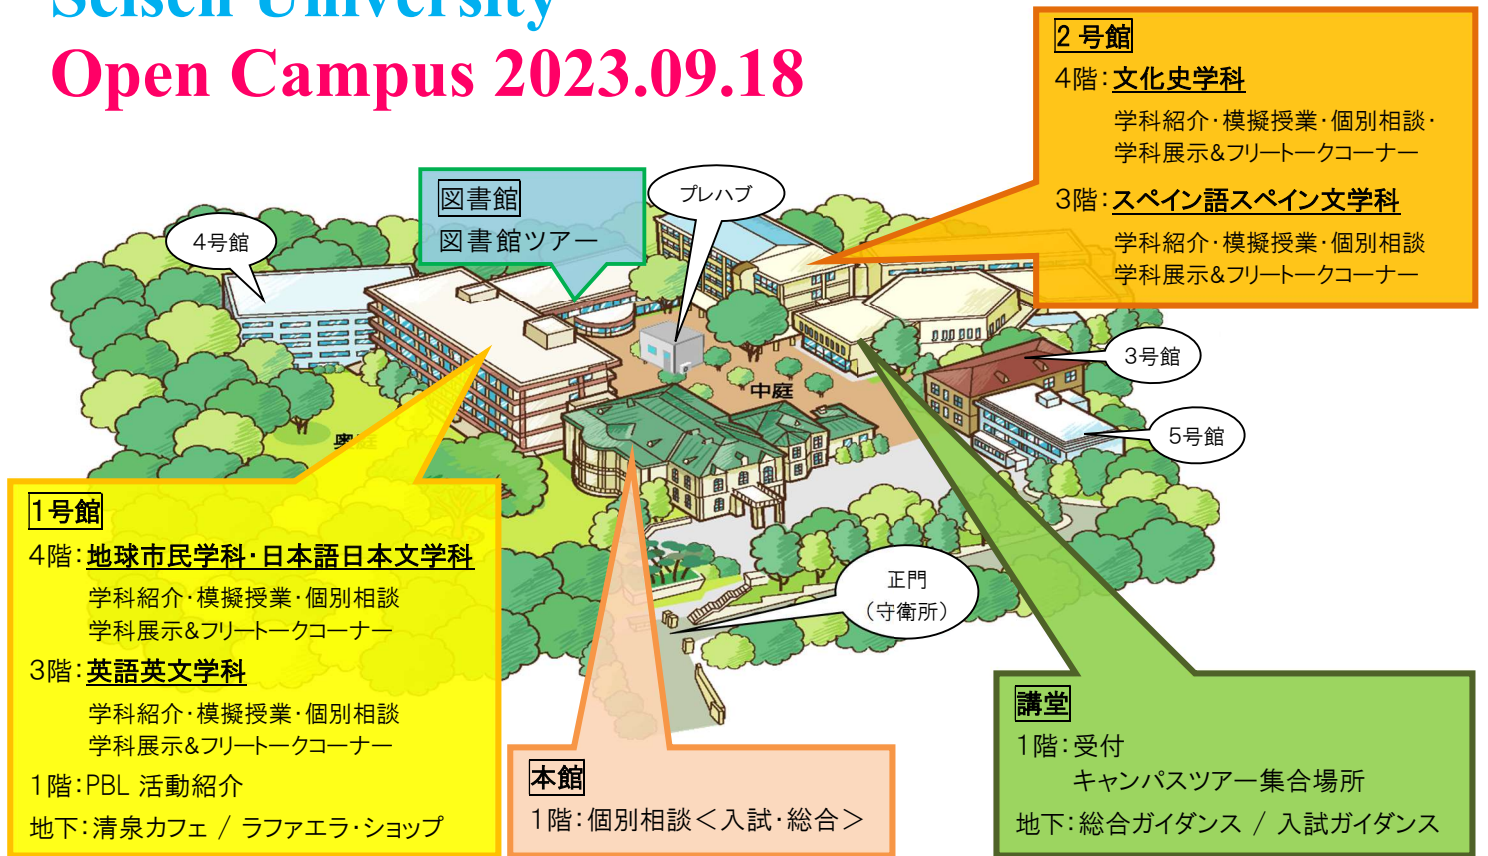

# Seisen University

## Open Campus 2023.09.18

●キャンパスツアー、シールラリー（13:25～16:10／講堂1階ロビー）

キャンパスツアー：在学生在が学内をご案内します。集合場所は、講堂1階ロビー付近です。  
シールラリー：ご都合のよいお時間に、ご自身で学内の各チェックポイントを3～5か所回って、シールを貼り、受付までお持ちください。

●図書館ツアー（14:00・14:50・15:40スタート／図書館1階）

魅力的な図書館を作るために、職員と一緒に展示企画やイベントの開催などを行う学生図書館スタッフ「ライブラリーサポーターズ」が自慢の図書館をご案内します！

入試やオープンキャンパスなどの  
情報をお届けします。  
友達追加していただいた方には、  
受付でグッズを差し上げます。

★ 次回のオープンキャンパス ★

11月4日&5日 13:30～16:00

学園祭「清泉祭」と同時開催いたします。  
詳細は本学公式 Web サイトをご覧ください。