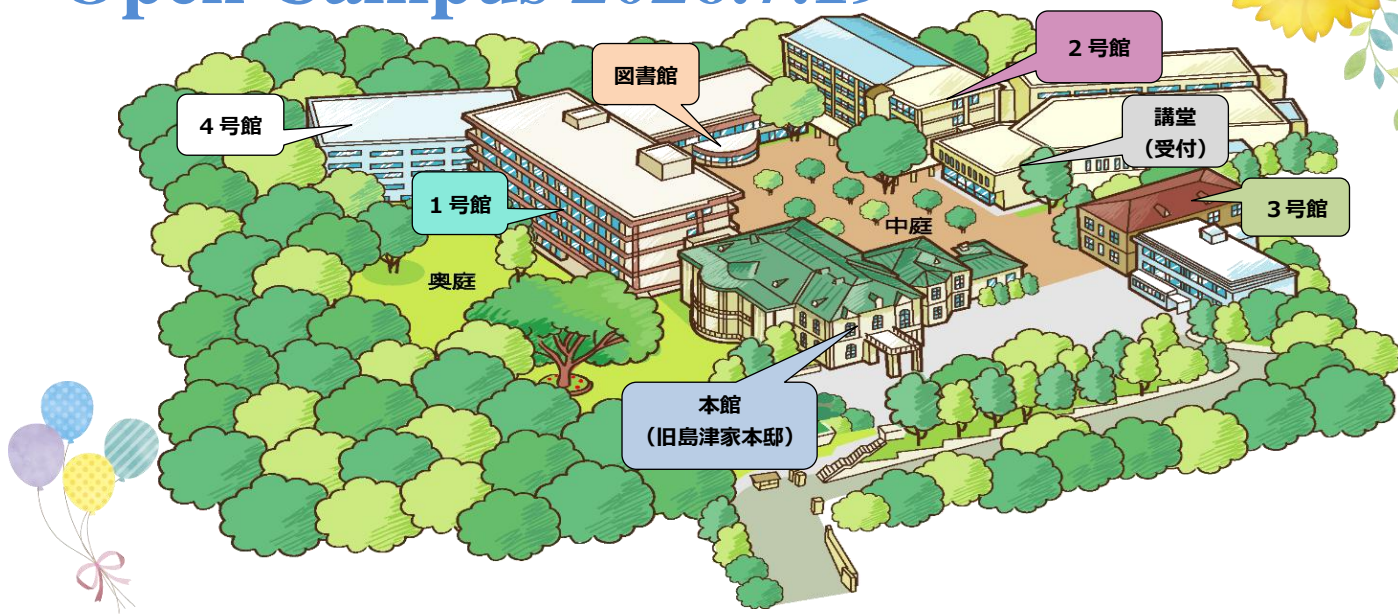

清泉女子大学

Open Campus 2026.7.19

イベントパスポート

オープンキャンパスの学び体験プログラム（感想提出必要）や入試対策プログラムに参加すると、参加シールがもらえます。総合型選抜の活動記録として活用できます。ぜひ入試にお役立てください。
※高校1・2年生の方も、入試の活動記録として利用できます。

		13:00	14:00	15:00	16:00	17:00	
		:10 :20 :30 :40 :50	:10 :20 :30 :40 :50	:10 :20 :30 :40 :50	:10 :20 :30 :40 :50	:10 :20 :30 :40 :50	
講堂	1階	ロビー	受付・アンケート提示場所				
	地下1階	フロア	キャンパスツアー【出発時間】 ①13:30 ②14:00 ③15:00 ④15:40 ⑤16:30				
2号館	4階	240教室	【総合文化学部】	【文化史領域】 おいしい文化史	在学生の 学び紹介		
	3階	231教室		【日本文化領域】 「ことば」と「小説」から読み解く女子の100年	在学生の 学び紹介		
		230教室		在学生とおしゃべりコーナー & 学部紹介展示			
	2階	222教室		【国際文化領域】 口どけまるやか 発音ワークショップ	在学生の 学び紹介		
	1階	211教室		総合文化学部 個別相談 <学び・入試>			
		210教室		面接室公開			
	1号館			136教室	【地球市民学部】	在学生とおしゃべりコーナー & 学部紹介展示	
3階		131教室	【地域共生領域】 世界の人とつながるフィールドワークの方法	在学生の 学び紹介			
			【ソーシャルデザイン領域】 "観光"で知る、"観光"で出会う				
		130教室	【公共創造領域】 暮らしの中で考える公共性	地球市民学部 個別相談 <学び・入試>			
地下1階	清泉カフェ	ご休憩・軽食（手作りケーキやお飲み物をご用意しています）					
	ラファエラショップ	オリジナルグッズ販売					
3号館	2階	大学史料室	大学史年表や「清泉寮時代」「横須賀時代」「東京移転当時」の貴重な資料を展示				
図書館			司書課程履修生による図書館展示を実施しています。ご自由にお入りください。				

● **学び体験プログラム、在学生による学び紹介**（14:00～15:30） ＊イベントパスポート対象

＜総合文化学部＞

- ・ 日本文化領域 「昭和・平成・令和～「ことば」と「小説」から読み解く女子の100年」
- ・ 国際文化領域 「チュロス、アップルパイ？
スペイン語、英語、口どけまるやか 発音ワークショップ」
- ・ 文化史領域 「おいしい文化史」

＜地球市民学部＞

- ・ 地域共生領域 「世界の人とつながるフィールドワークの方法」
- ・ ソーシャルデザイン領域 「“観光”で知る、“観光”で出会う」
- ・ 公共創造領域 「暮らしの中で考える公共性」

● **在学生とおしゃべりコーナー&学部紹介展示**（13:00～17:00）

総合文化学部、地球市民学部ごとに特色や取組みをご紹介します展示です。

在学生が常駐し、個別のご質問やご相談もお受けしますので、お気軽にお越しください。

● **総合ガイダンス**（13:00～13:45）

清泉女子大学の歴史や概要、総合文化学部・地球市民学部の学びや特色についてご説明します。
初めて本学のオープンキャンパスにお越しいただく方に、おすすめです。

総合型選抜、学校推薦型選抜の面接室を再現公開します。年内入試を検討されている方は必見です！

● **在学生によるキャンパスツアー**（出発時間①13:30②14:00③15:00④15:40⑤16:30）

在学生がキャンパスをご案内します。所要時間は約20分です。

● **清泉カフェ、ラファエラショップ**（12:00～17:00）

カフェは休憩場所としてもご利用いただけます。

ケーキやお飲み物をご用意しています。